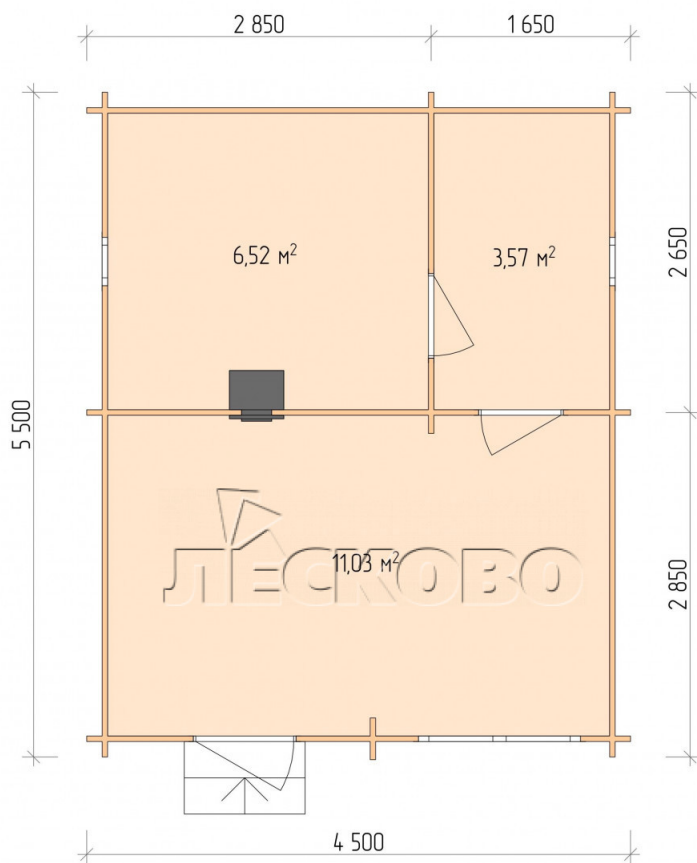

## Баня серия "БЛ" 4.5×5.5

Размеры проекта

4.5 × 5.5 / 21.9 м<sup>2</sup>

Цена

**452 277 ₹**

## Разрез

0.40×0.38 м.2 шт. 1.34×0.91 м.1 шт.

- Деревянные двери;

0.84×1.885 м. Бан.2  
шт.

0.84×1.885 м.  
Остекл.1 шт.

7. Наличники: сухая строганная доска 20×100 мм.;

8. Кровля: битумная черепица «Шинглас»;

9. Плинтус 35 мм.