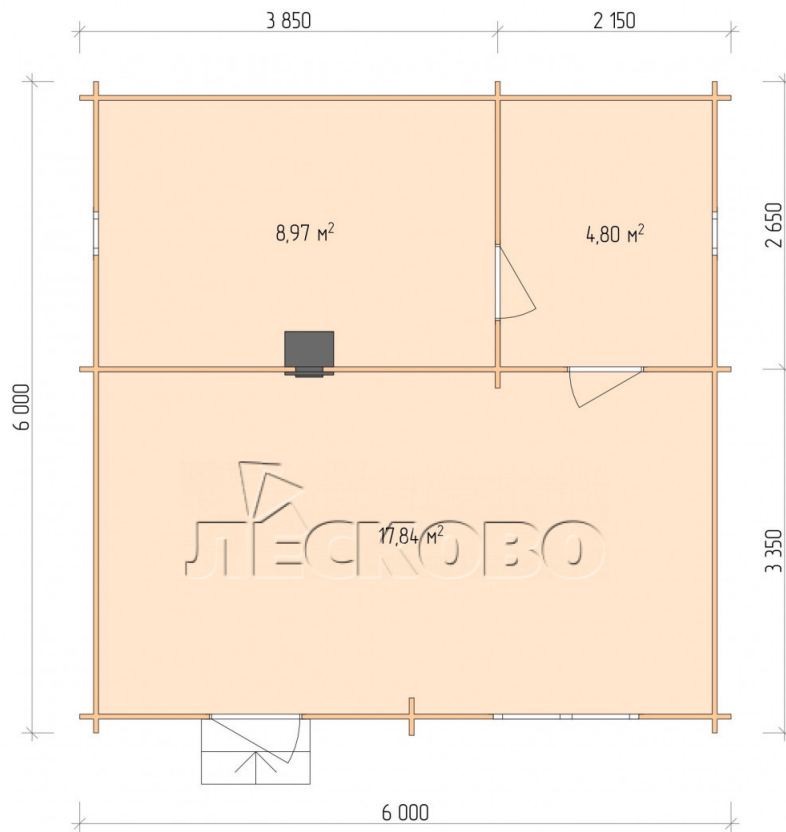

## Баня серия "БЛ" 6×6

Размеры проекта

6 × 6 / 32.5 м<sup>2</sup>

Цена

**589 530 ₹**

## Разрез