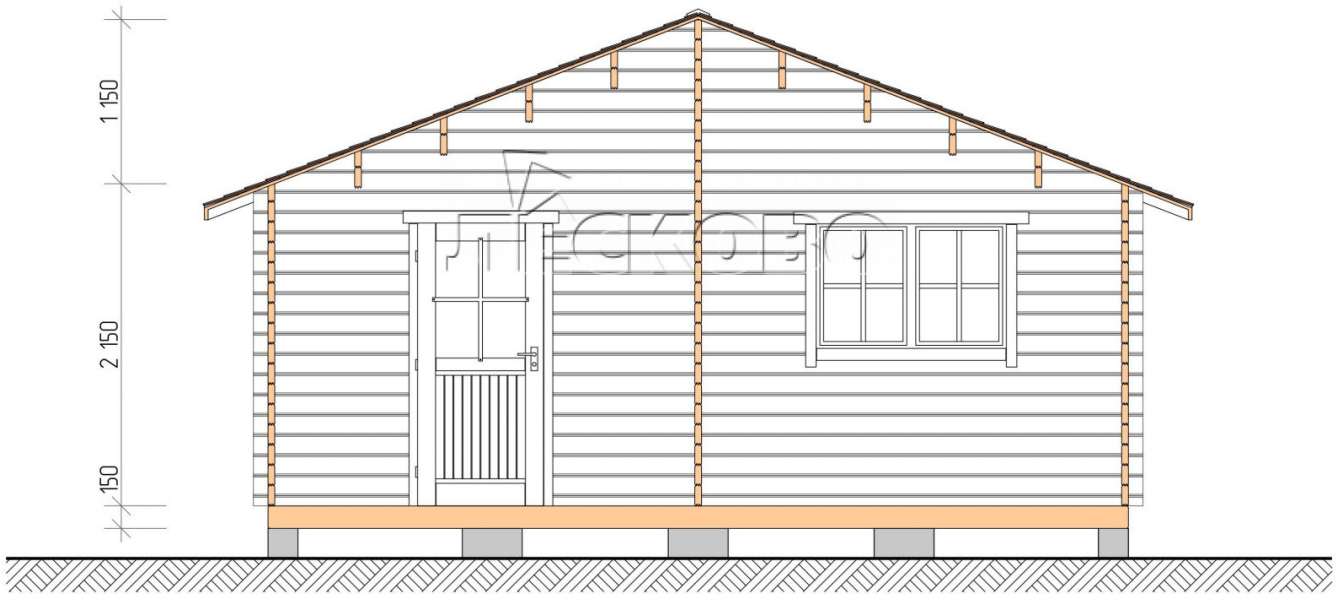

## Баня серия "БЛ" 6×6

Размеры проекта

6 × 6 / 32.5 м<sup>2</sup>

Цена

**589 530 ₹**

## Разрез

## Полный домокомплект

- Стеновой комплект: мини-брус камерной сушки 45мм с чашами под проект. Материал дерева — ель, сосна (ГОСТ 8486). Влажность 12-14%. Высота стен 2,16 м.;
- Лаги, нижняя обвязка: доска 45×145 мм. камерной сушки 10-12%;
- Полы: половая доска 35 мм., камерной сушки;