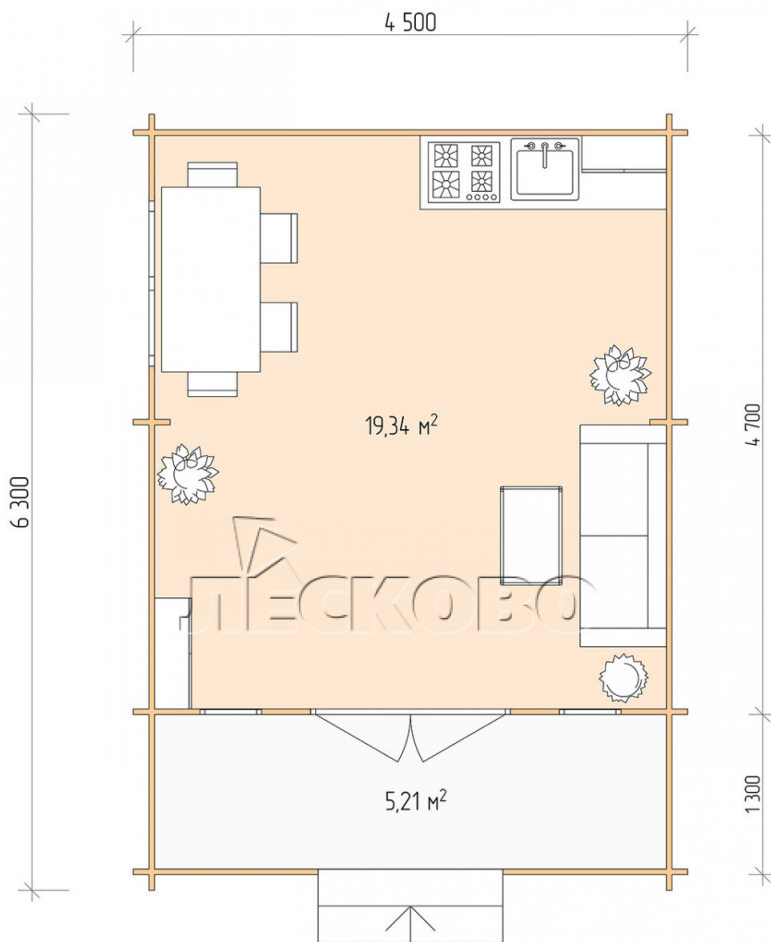

## Дачный дом серия "ДСК" 4.5×5 с навесом 1,5м. и крыльцом 1,3м.

Размеры проекта

4.5 × 5 / 25.2 м<sup>2</sup>

Цена

**410 848 ₹**

Брус

45 мм

65 мм  
+ 79 732 ₹

# Разрез

# Полный домокомплект

- Стеновой комплект: мини-брус камерной сушки 45мм с чашами под проект. Материал дерева — ель, сосна (ГОСТ 8486). Влажность 12-14%. Высота стен 2,16 м.;
- Лаги, нижняя обвязка: доска 45×145 мм. камерной сушки 10-12%;
- Полы: половая доска 35 мм., камерной сушки;
- Потолок: имитация бруса 20×135 мм., камерной сушки;
- Деревянные окна, стекло 4 мм., одинарные. Обработка бесцветным антисептиком. Фурнитура;