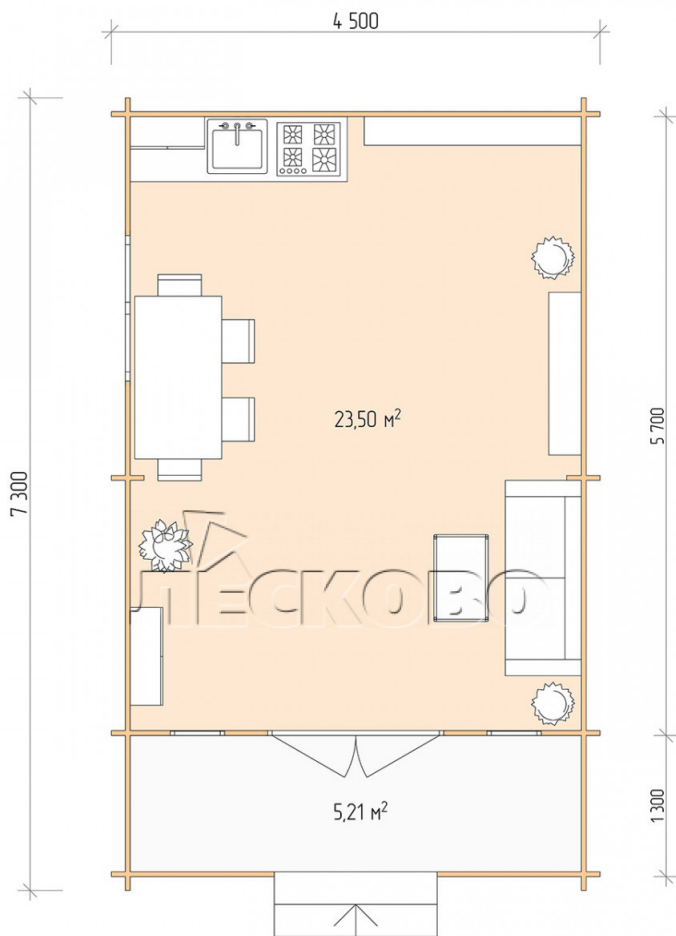

## Дачный дом серия "ДСК" 4.5×6 с навесом 1,5м. и крыльцом 1,3м.

Размеры проекта

4.5 × 6 / 29.4 м<sup>2</sup>

Цена

**454 115 ₹**

Брус

45 мм

65 мм  
+ 88 425 ₹

# Разрез

# Полный домокомплект

- Стеновой комплект: мини-брус камерной сушки 45мм с чашами под проект. Материал дерева — ель, сосна (ГОСТ 8486). Влажность 12-14%. Высота стен 2,16 м.;
- Лаги, нижняя обвязка: доска 45×145 мм. камерной сушки 10-12%;
- Полы: половая доска 35 мм., камерной сушки;
- Потолок: имитация бруса 20×135 мм., камерной сушки;
- Деревянные окна, стекло 4 мм., одинарные. Обработка бесцветным антисептиком. Фурнитура;