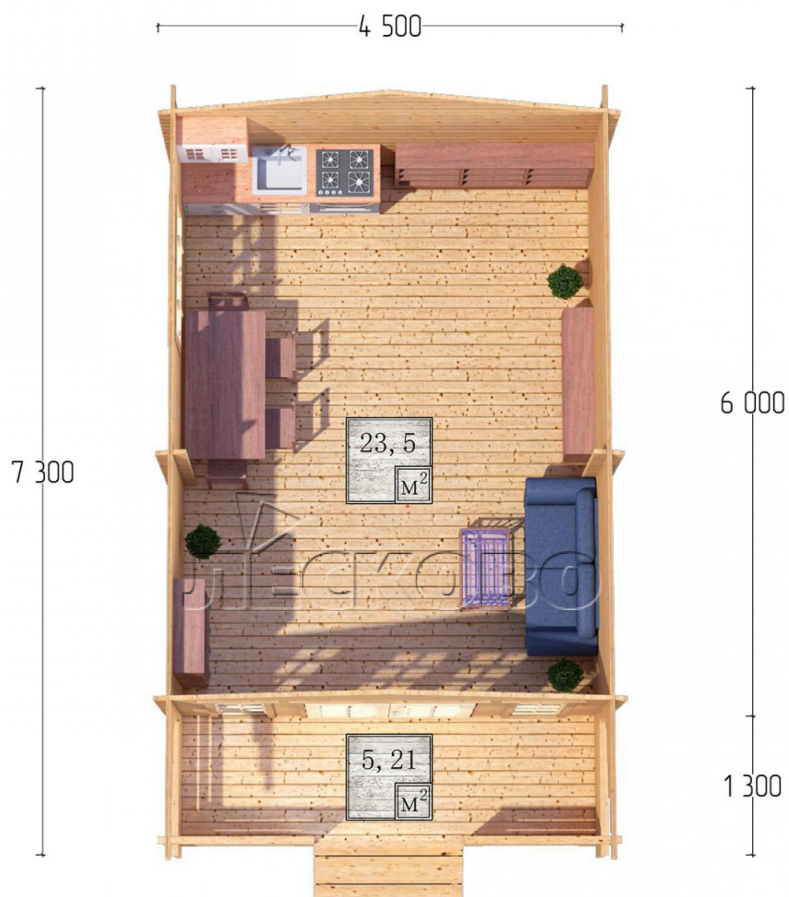

Планировка проекта